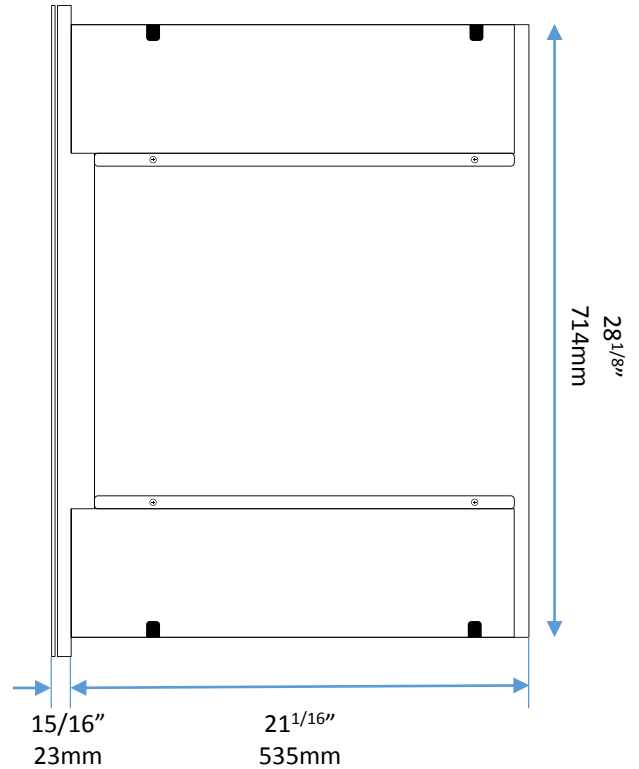

OVERALL WARMING DRAWER DIMENSIONS

- D: 22^{1/16"} x W: 29^{13/16"} x H: 9^{7/8"}
- D: 560 mm x W: 758 mm x H: 251 mm

CUT-OUT DIMENSIONS

- D: min. 23^{5/8"} x W: 29^{3/8"} x H: 10"
- D: 600 mm x W: 720 mm x H: 261 mm

***Oven can sit directly on the warming drawer**

WD76-25

30" STAINLESS STEEL WARMING DRAWER

CUT-OUT DIMENSIONS

- D: $\text{min. } 23\frac{5}{8}"$ x W: $29\frac{3}{8}"$ x H: $10\frac{1}{4}"$
- D: 600 mm x W: 720 mm x H: 261 mm