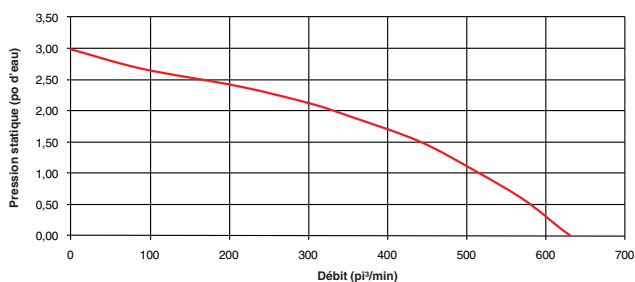

LARGEUR	INOX VERRE NOIR	INOX VERRE GRIS	INOX VERRE BLANC	INOX SANS VERRE	INOX NOIR VERRE NOIR	FILTRES À GRAISSSES (remplacement)
36 po	ICB3I36SBB	ICB3I36SBS	ICB3I36SBW	ICB3I36SBN	ICB3I36BLSB*	62053

* Offert seulement au Canada.

PERFORMANCE							
Adaptateur/volet	Volts	Hz	Ampères	Sones		pi³/min	
				Basse	Haute	Basse	Haute
8 po rond (Inclus)	120	60	3,3	1,2*	9,5	230*	600‡

* Valeurs du manufacturier; non homologuées par le HVI.

‡ Au besoin, demander à un installateur recommandé de limiter le débit à 300 pi³/min.

CARACTÉRISTIQUES

Fini	Inox 430 ou Inox noir*
Éclairage de surface de cuisson	2 Modules DEL - 120 V, 5,5 W
Filtres à graisses	Hybrides à chicane, inox et maillage aluminium, lavables au lave-vaisselle

ACCESSOIRES OPTIONNELS

Rallonge de conduit décoratif pour plafonds de 10 pi	AEICB3SB (Inox) ou AEICB3BLS* (Inox noir)
Télécommande	ACR3
Panneau de verre décoratif	Consulter la liste des prix pour connaître les options

HAUTEUR DE MONTAGE

De 30 po à 36 po au-dessus de la surface de cuisson

GARANTIE LIMITÉE

5 ans
2 ans (main-d'œuvre seulement)
(Voir le manuel d'installation pour le texte complet de la garantie.)

POUR UTILISATION À L'INTÉRIEUR SEULEMENT

* Inox noir offert seulement au Canada.

L'HOMOLOGATION HVI-2100 est conforme aux nouvelles techniques et procédures d'essai prescrites par le Home Ventilating Institute pour les produits d'emploi courant, dès leur disponibilité pour les consommateurs. Le rendement du produit est évalué à une pression statique de 0,1 po, d'après les tests effectués dans le laboratoire d'essai ultra-perfectionné de l'AMCA. Le sone est une mesure de la perception humaine de la puissance sonore, d'après des mesures effectuées en laboratoire.