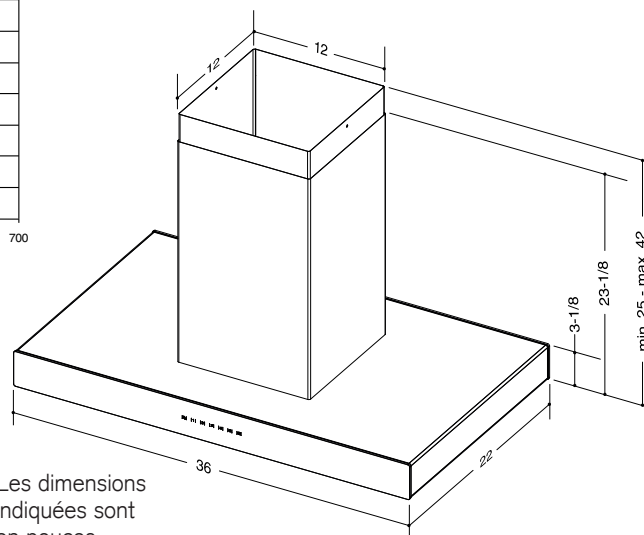

HAUTEUR DE MONTAGE

De 30 po à 36 po au-dessus de la surface de cuisson

GARANTIE LIMITÉE

5 ans
 2 ans (main-d'œuvre seulement)
 (Voir le manuel d'installation pour le texte complet de la garantie.)

POUR UTILISATION À L'INTÉRIEUR SEULEMENT

Les dimensions indiquées sont en pouces.